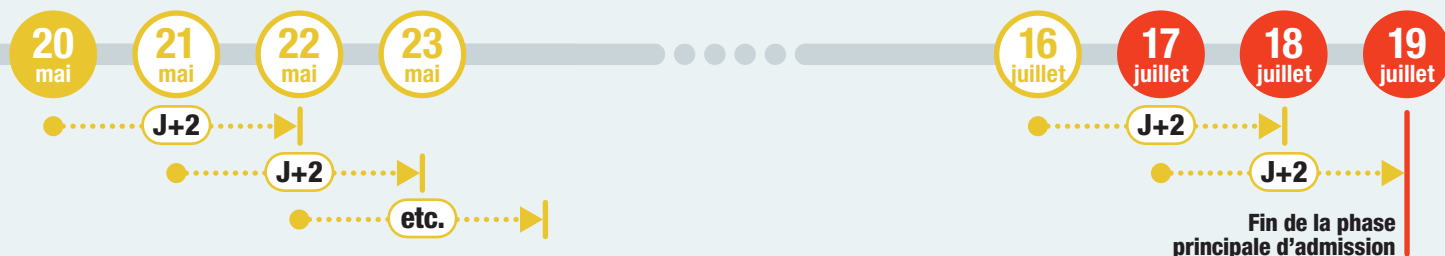

# LES DÉLAIS DE RÉPONSE AUX PROPOSITIONS D'ADMISSION

Les délais à respecter pour accepter une proposition d'admission :

## Du 15 au 19 mai

➤ J'ai 5 jours pour répondre à une proposition d'admission (J+4)

## À partir du 20 mai jusqu'au 17 juillet

➤ J'ai 3 jours pour répondre (J+2)

Dernières propositions envoyées le 17 juillet

## Pendant les épreuves du BAC (du 17 au 24 juin inclus)

➤ Je peux toujours répondre aux propositions reçues avant le début des épreuves

Lorsque vous avez une proposition d'admission :

- vous recevez un mail, un SMS et une notification sur l'appli Parcoursup
- le délai de réponse est indiqué en face de chaque vœu dans votre dossier